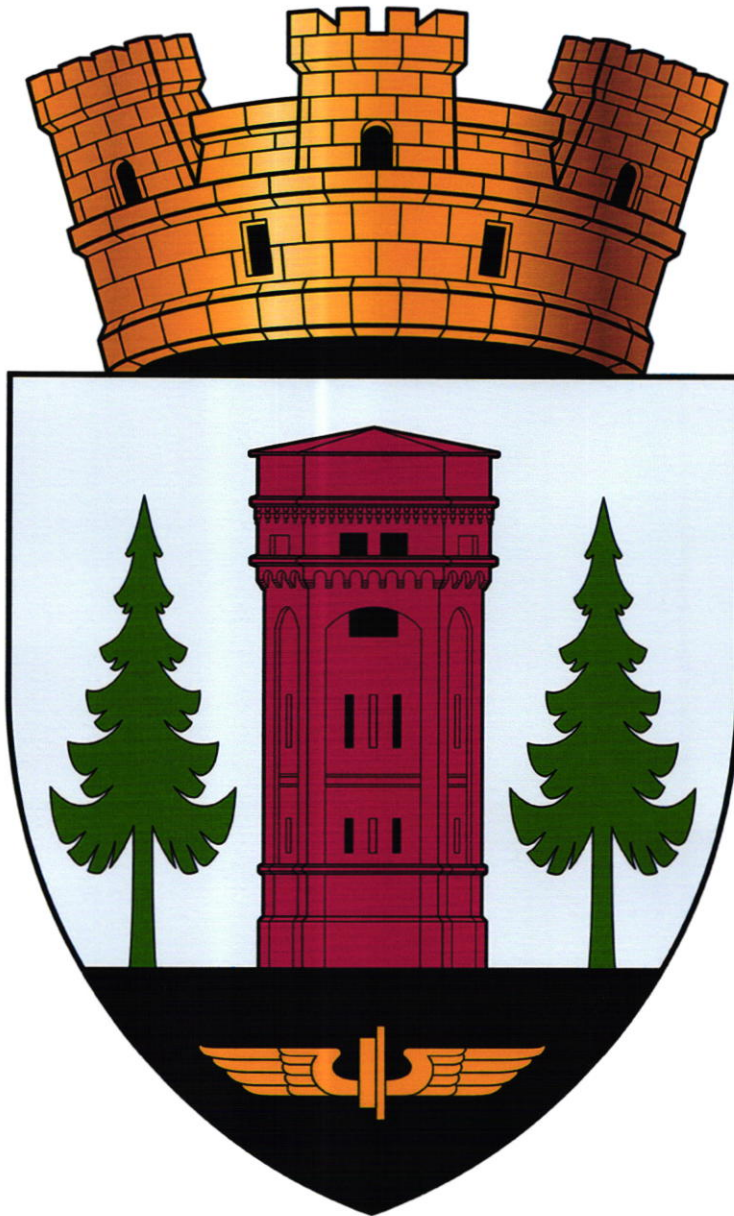

Stema orașului Dondușeni

Blazonare

În câmp de argint, un turn de apă din cărămidă, roșu, așezat pe talpa scutului și flancat de doi molizi (*Picea abies*) verzi, crescând din talpa scutului.
În talpa scutului, în câmp negru, o roată de șină, înaripată, de aur.
Scutul timbrat de o coroană murală de aur cu trei turnuri.

Imagine

Anexa nr.2

În Decretul Președintelui Republicii Moldova

nr. 684-LX din 8 noiembrie 2022

Drapelul orașului Dondușeni

Descriere

Drapelul reprezintă o pânză rectangulară (2:3), tripartită vertical verde-alb-verde și purtând în mijlocul câmpului alb un turn de apă din cărămidă, roșu.