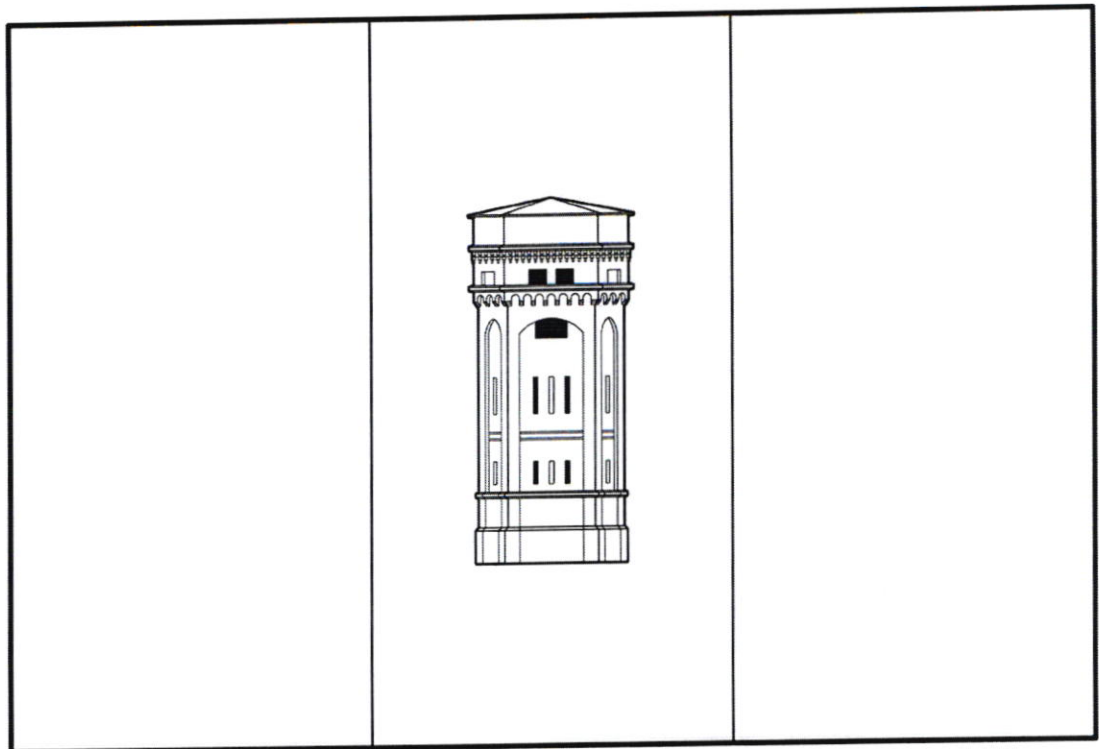

Anexa nr.2

În Decretul Președintelui Republicii Moldova

nr. 684-LX din 8 noiembrie 2022

Drapelul orașului Dondușeni

Descriere

Drapelul reprezintă o pânză rectangulară (2:3), tripartită vertical verde-alb-verde și purtând în mijlocul câmpului alb un turn de apă din cărămidă, roșu.

Imagine